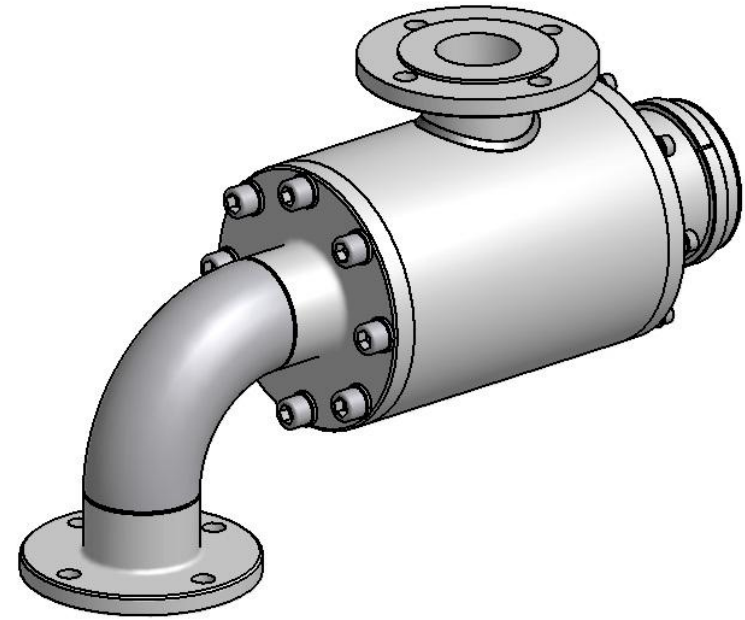

DIMER
YOUR SEALING PARTNER

DIPH

Parní hlavy DIPH

- ➔ použití pro přívod páry do sterilizačních a sušících linek, papírenských válců a jiných rotujících zařízení